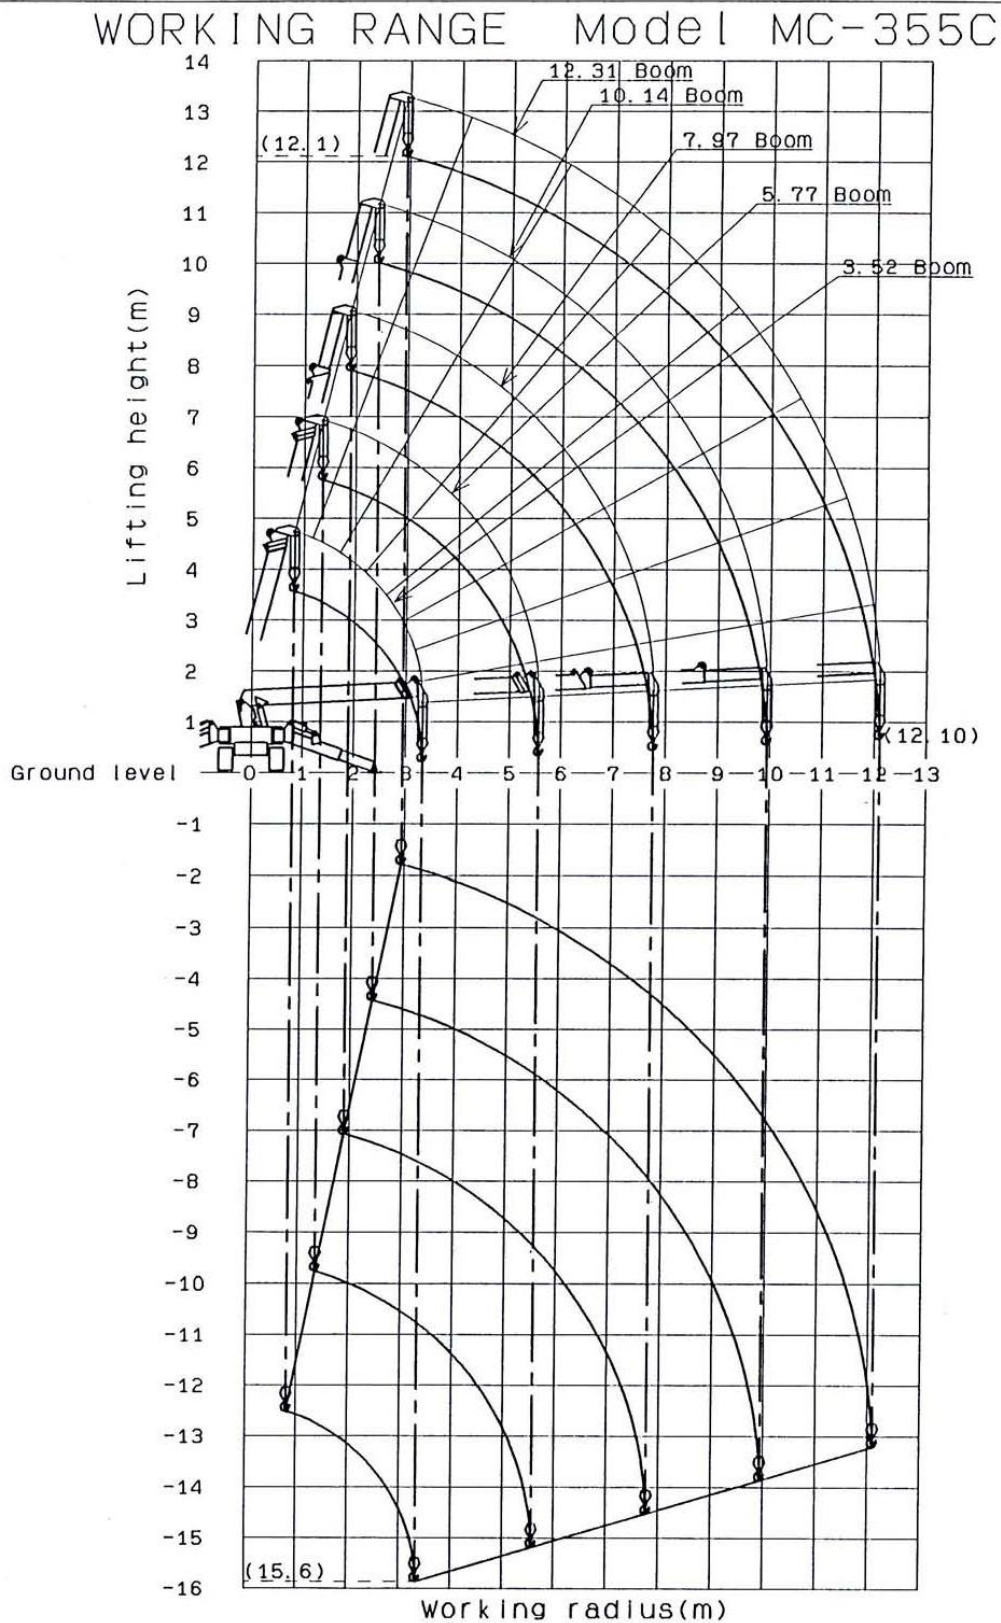

mini-telekraan T3000

Caution: The working range chart apply to cases without load and do not include boom deflections.