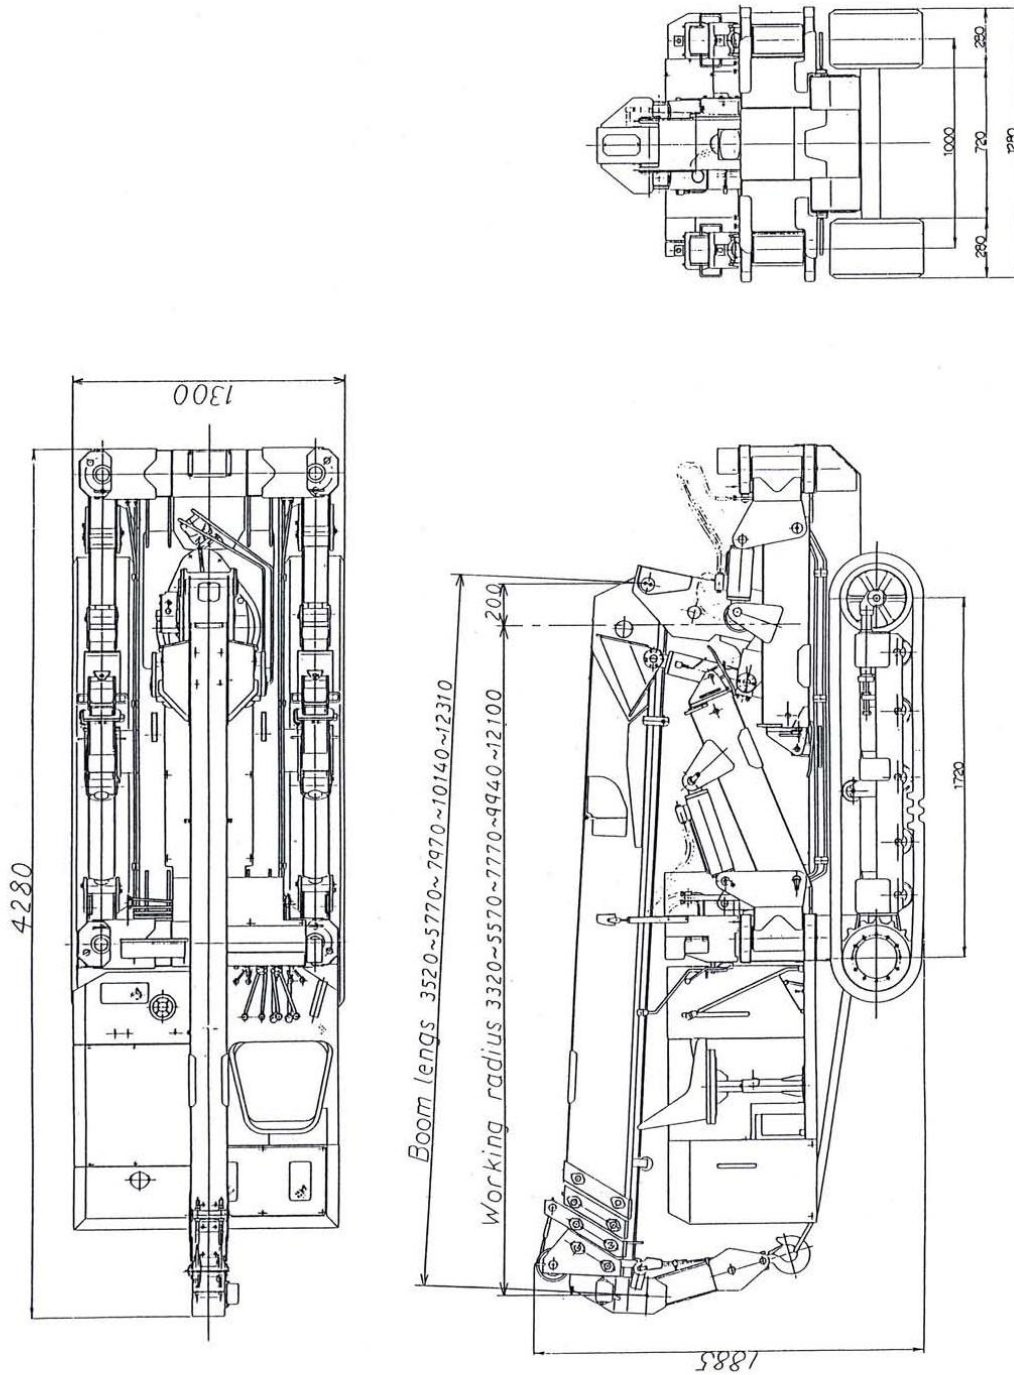

MC-355C Genera.l...v.iew